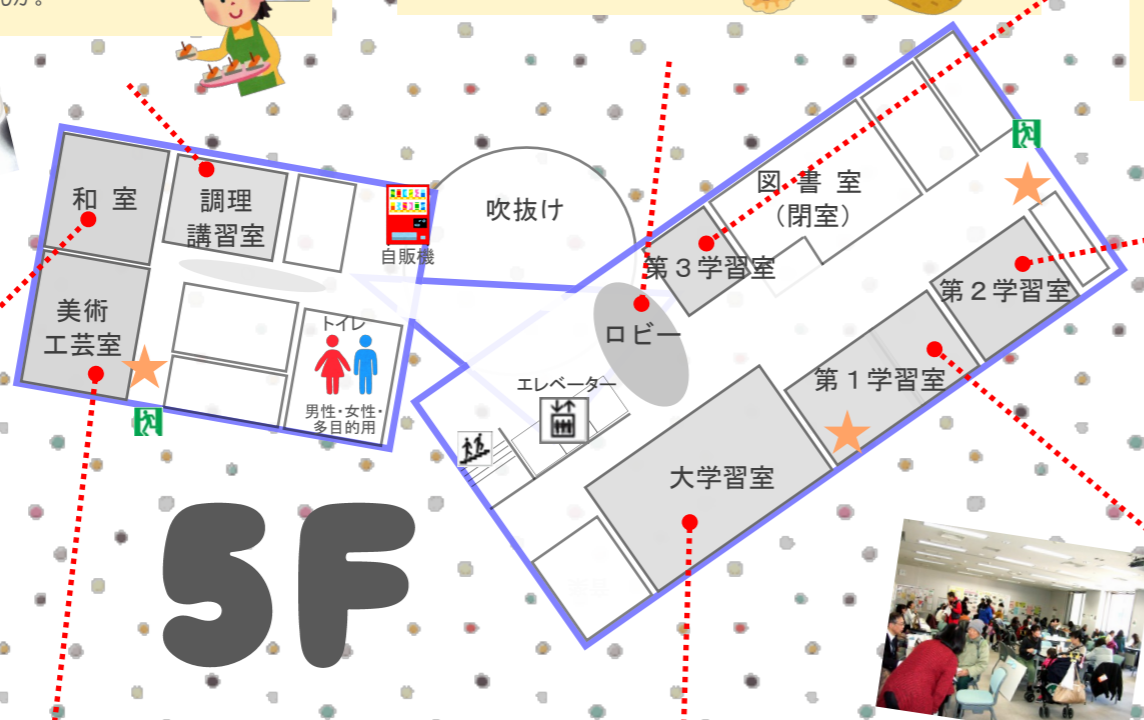

* 理研の研究者と市民の方が飲み物を片手に気軽に科学の話題について語り合う場。講演会でもシンポジウムでもない新しいスタイルのイベントです。

作品展示&各種パネル展示

10:00~15:00

【第1学習室前通路】

・逸見保育園作品展示「探検! 発見! へみの街」

【4・5階ロビー・通路 他】

- ・環境政策部 環境企画課「環境パネル」
- ・教育委員会 生涯学習課「市内の社会教育の活動紹介」
- (学習成果報告パネル展示)
- ・市民大学成果発表パネル展示コーナー
- ・市民大学から生まれた「新聞活用会」による展示
- ・“まなびかん”子どもの未来づくりサポーターによる展示

(Yokosukaまなび情報)

- ・登録サークル/講師の作成したポスター
- (まなびかん協力大学・施設のパネル展示)
- ・関東学院大学
- ・市民活動サポートセンター
- ・よこすかボランティアセンター
- ・横須賀市シルバー人材センター

まなびかん按钮クイズラリー

10:00~15:00 ★★★★★ **無料!**

クイズラリーに挑戦して、プレゼントをゲット!

図の「★」印(4ヶ所)にある全てのクイズに答えて、事務室受付窓口へ答え合わせにきてください。

5F

第1学習室

学びのフリースペース **無料!** & 地域リーダーとまなび情報登録 講師たちとの交流会

11:00~13:30(交流会 11:30~12:00)

3月に開催する『講師デビュー講座』の講師によるパフォーマンスタイムやYokosukaまなび情報登録講師の作成したポスター展示など。
飲食スペース(11:00~15:00)あります。

お茶(無料)を用意しております

パソコン研修室

親子でプログラミング 体験教室 **無料!**

13:00~15:00

事前申込制

定員: 親子10組(事前申込制・先着順*1/24 (日) 10:00~)
参加費: 無料 ※その他詳細はホームページをご覧ください

大学習室

事前申込制 * 申込み締め切り1/14 (木)
* 【前半】【後半】併せてのお申込みになります。

【前半】11:00~12:00(開場10:30~)
共立女子短期大学 教授 菅野扶美氏
講演会「平家物語の忠度(ただのり)」
【後半】13:30~15:00(開場13:00~)
観世流シテ方楽師 武田尚浩氏・武田祥照氏・
武田崇史氏による「能の実演と解説」
定員: 150人(事前申込制・応募多数の場合抽選)
受講料: 1000円(前半受付時お支払い)