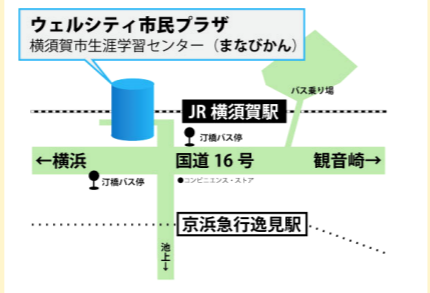

2F

開会式

10:50~11:00
ラジオ体操でまなびかんまつりスタート！

逸見保育園 発表会

11:00~11:20
演目：ぼくらと按針の街 逸見
大好きなへみの街をもっと良くする為に…
子ども達が探検隊となって冒険します。現在(いま)・過去(むかし)そして未来(これから)に向かって。
歌あり紙芝居ありの創作劇をお楽しみに！

まなびかんステージ

11:30~14:50
まなびかん利用団体が日頃の成果を発表します。プログラムは左下をご覧ください。すこやかも特別参加！

リサイクル図書

11:00~15:00 なくなり次第終了
図書館で不要になった本や、市民の皆様からご提供いただいた本などを自由にお持ち帰りいただけます。
*混雑時は、安全のため入場制限を行う場合があります。

まなびかんステージ プログラム

出演予定時間	出演団体	内容
11:30~11:50	ドレミの会	キーボード演奏
11:55~12:05	ハイビスカス①	フラダンス
12:10~12:30	シニア・サクソ・アンサンブル	サクソ演奏
12:35~12:55	懐メロ健康体操クラブ	懐メロを使ったオリジナル体操
13:00~13:20	Q・O・L	J-POPコピーバンド
13:25~13:35	ハイビスカス②	フラダンス
13:40~14:00	わらいき	声劇(ボイスドラマ/ラジオドラマ)
14:05~14:25	アンサンブル スルーザヨコスカ	様々な楽器による合奏
14:30~14:50	すこやかLove Friends	HIP HOPダンスのショータイム

* 出演時間は目安です

横須賀市生涯学習センター (まなびかん)のご案内

- 電車 JR横須賀線「横須賀駅」または京浜急行線「逸見(へみ)駅」より徒歩5分
- バス 京浜急行バス「汀橋(なぎさばし)」バス停前、「横須賀駅」バス停より徒歩5分
- 駐輪場(無料) 自転車は100台程度、バイク30台程度駐輪可能です。
- 駐車場(有料) 合計で185台駐車可能です。
【利用時間】7時30分~22時30分
【料金】1時間以内…無料
1時間を超えて4時間まで…310円
4時間を超え30分ごとに…210円
※まなびかんご利用で、障害者手帳をお持ちの方は駐車場料金が減免になります。